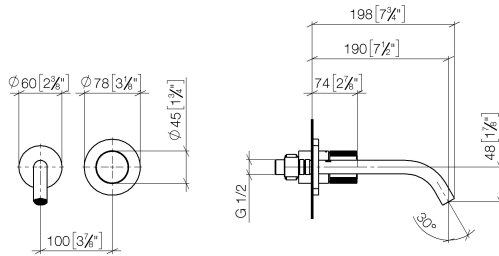

**META META PURE Waschtisch-Wand-Einhandbatterie ohne Ablaufgarnitur -  
Bronze gebürstet**

META

36 860 664

- Ausladung 190 mm
- starrer Auslauf
- runder luftangereicherter Strahl
- Bohrungsdurchmesser Auslauf 37 mm
- Bohrungsdurchmesser Einhandbatterie 57 mm
- Rosette für Auslauf Ø 55 mm
- Rosette für Mischer Ø 78 mm
- Durchfluss max. 5,7 l/min
- bleifrei
- Dieses Produkt leistet einen Beitrag zur Erfüllung der Vorgaben von nachhaltigen Gebäudezertifizierungen, z.B. LEED®, BREEAM®, DGNB

**Benötigtes Zubehör**

- UP-Wand-Einhandbatterie -** 35 860 970 90
- Min. Einbautiefe 80 mm
  - Max. Einbautiefe 95 mm

36 860 664  
mm [inches]

**Durchflussdiagramm**

**Wurfweitendiagramm**

**Zertifikate**

DVGW\_DW- LGA\_29899.  
6512DN0435.

36 860 664

**Ersatzteilstückliste**

Nr.	Artikelnummer	Benennung	Verbaumenge	Lieferzeit
1	09 24 03 072 10 90	Nippel	1	2
2	90 24 03 280 00 90	Nippel	1	2
3	09 31 11 112 90	Stift	1	60
4	90 28 22 323 00-42	Auslauf	1	30
5	09 20 66 010-42	Griff	1	30
6	09 11 02 389-42	Haube	1	-
Ersatzteil nicht mehr bestellbar, bitte bestellen Sie den Nachfolgeartikel				
7	90 27 62 011 00-42	Rosette	1	30
8	90 90 03 169 02 90	Oberteil	1	2
9	90 30 09 064 00 90	Schlüssel	1	2