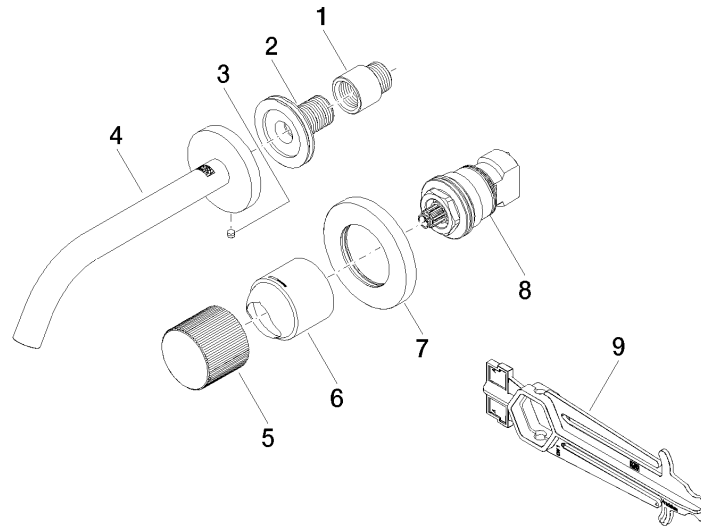

**META META PURE Waschtisch-Wand-Einhandbatterie ohne Ablaufgarnitur -  
Bronze gebürstet**

META

36 860 664

- Ausladung 190 mm
- starrer Auslauf
- runder luftangereicherter Strahl
- Bohrungsdurchmesser Auslauf 37 mm
- Bohrungsdurchmesser Einhandbatterie 57 mm
- Rosette für Auslauf Ø 55 mm
- Rosette für Mischer Ø 78 mm
- Durchfluss max. 5,7 l/min
- bleifrei
- Dieses Produkt leistet einen Beitrag zur Erfüllung der Vorgaben von nachhaltigen Gebäudezertifizierungen, z.B. LEED®, BREEAM®, DGNB

**Benötigtes Zubehör**

- UP-Wand-Einhandbatterie -** 35 860 970 90
- Min. Einbautiefe 80 mm
  - Max. Einbautiefe 95 mm

36 860 664  
mm [inches]

**Durchflussdiagramm**

**Wurfweitendiagramm**

**Zertifikate**

DVGW\_DW- LGA\_29899.  
6512DN0435.

36 860 664

**Ersatzteilstückliste**

Nr.	Artikelnummer	Benennung	Verbaumenge	Lieferzeit
1	09 24 03 072 10 90	Nippel	1	2
2	90 24 03 280 00 90	Nippel	1	2
3	09 31 11 112 90	Stift	1	60
4	90 28 22 323 00-42	Auslauf	1	30
5	09 20 66 010-42	Griff	1	30
6	09 11 02 389-42	Haube	1	-
Ersatzteil nicht mehr bestellbar, bitte bestellen Sie den Nachfolgeartikel				
7	90 27 62 011 00-42	Rosette	1	30
8	90 90 03 169 02 90	Oberteil	1	2
9	90 30 09 064 00 90	Schlüssel	1	2